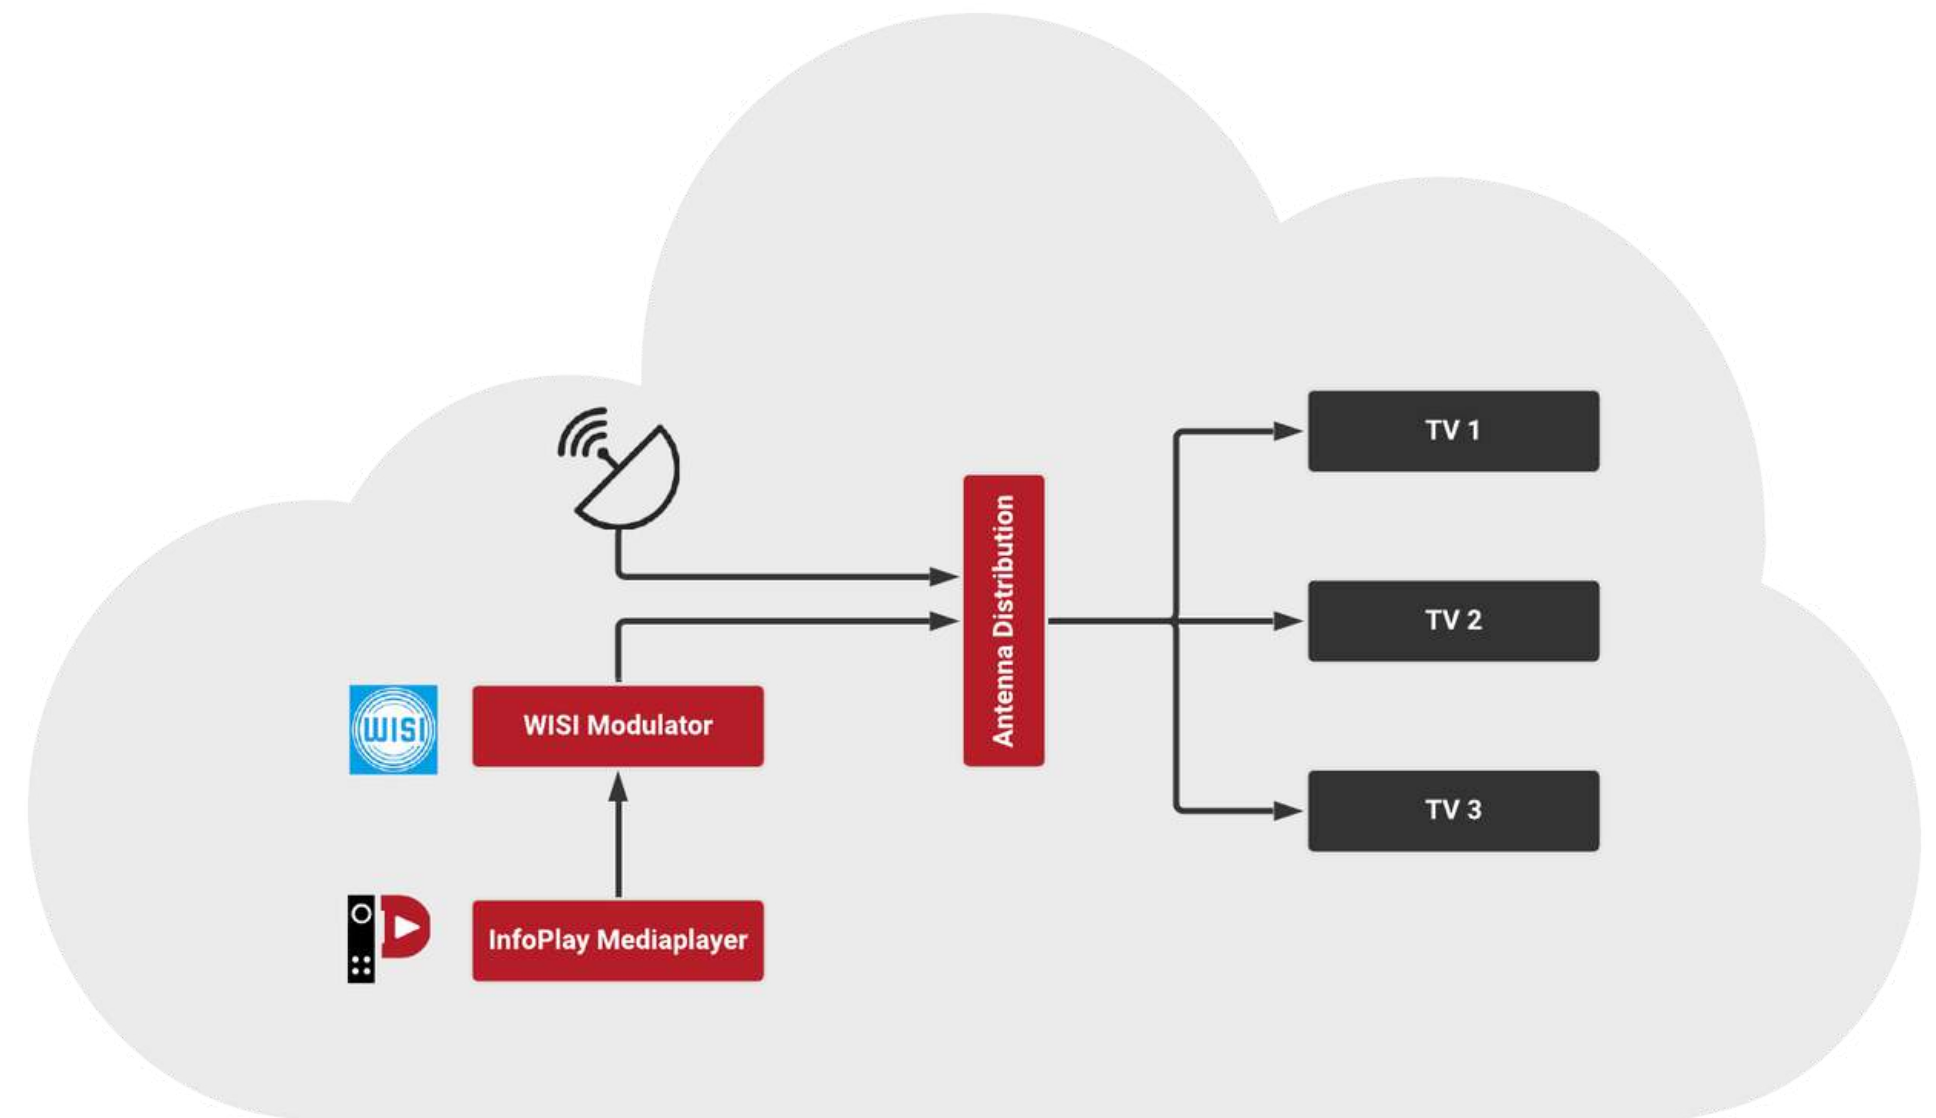

Plattform unabhängig

InfoPlay funktioniert auf verschiedenen Hardware-Mediaplays, wie z.B. Amazon Fire TV-Stick, Raspberry Pi oder NUC, die über ein HDMI-Kabel mit dem vorhandenen Display oder Fernseher verbunden werden.

InfoPlay Lösungen

Cloudbasiert Software,
die für verschiedenste
digitale Anzeigelösungen
verwendet werden
kann.

Digital Signage Marketing
Digitale Türbeschilderung
Digital Signage Systeme
Digitale Menüboards

InfoPlay Lösungen

Informationsanzeige
Konferenzanzeige
Wegeleitsystem
Hotel Infokanal

InfoPlay als Hotel Infokanal

Unsere InfoPlay Software bietet benutzerfreundliche Funktionen, mit denen Sie Ihren Hotel Infokanal einfach steuern können.

- Begrüßen Sie Ihren Gast via TV im Hotelzimmer
- Teilen Sie Informationen auf digitalen Anzeigen an verschiedenen Standorten
- Steuern Sie Ihre Informationskanäle unabhängig vom Standort
- Reduzieren Sie Anrufe an der Rezeption