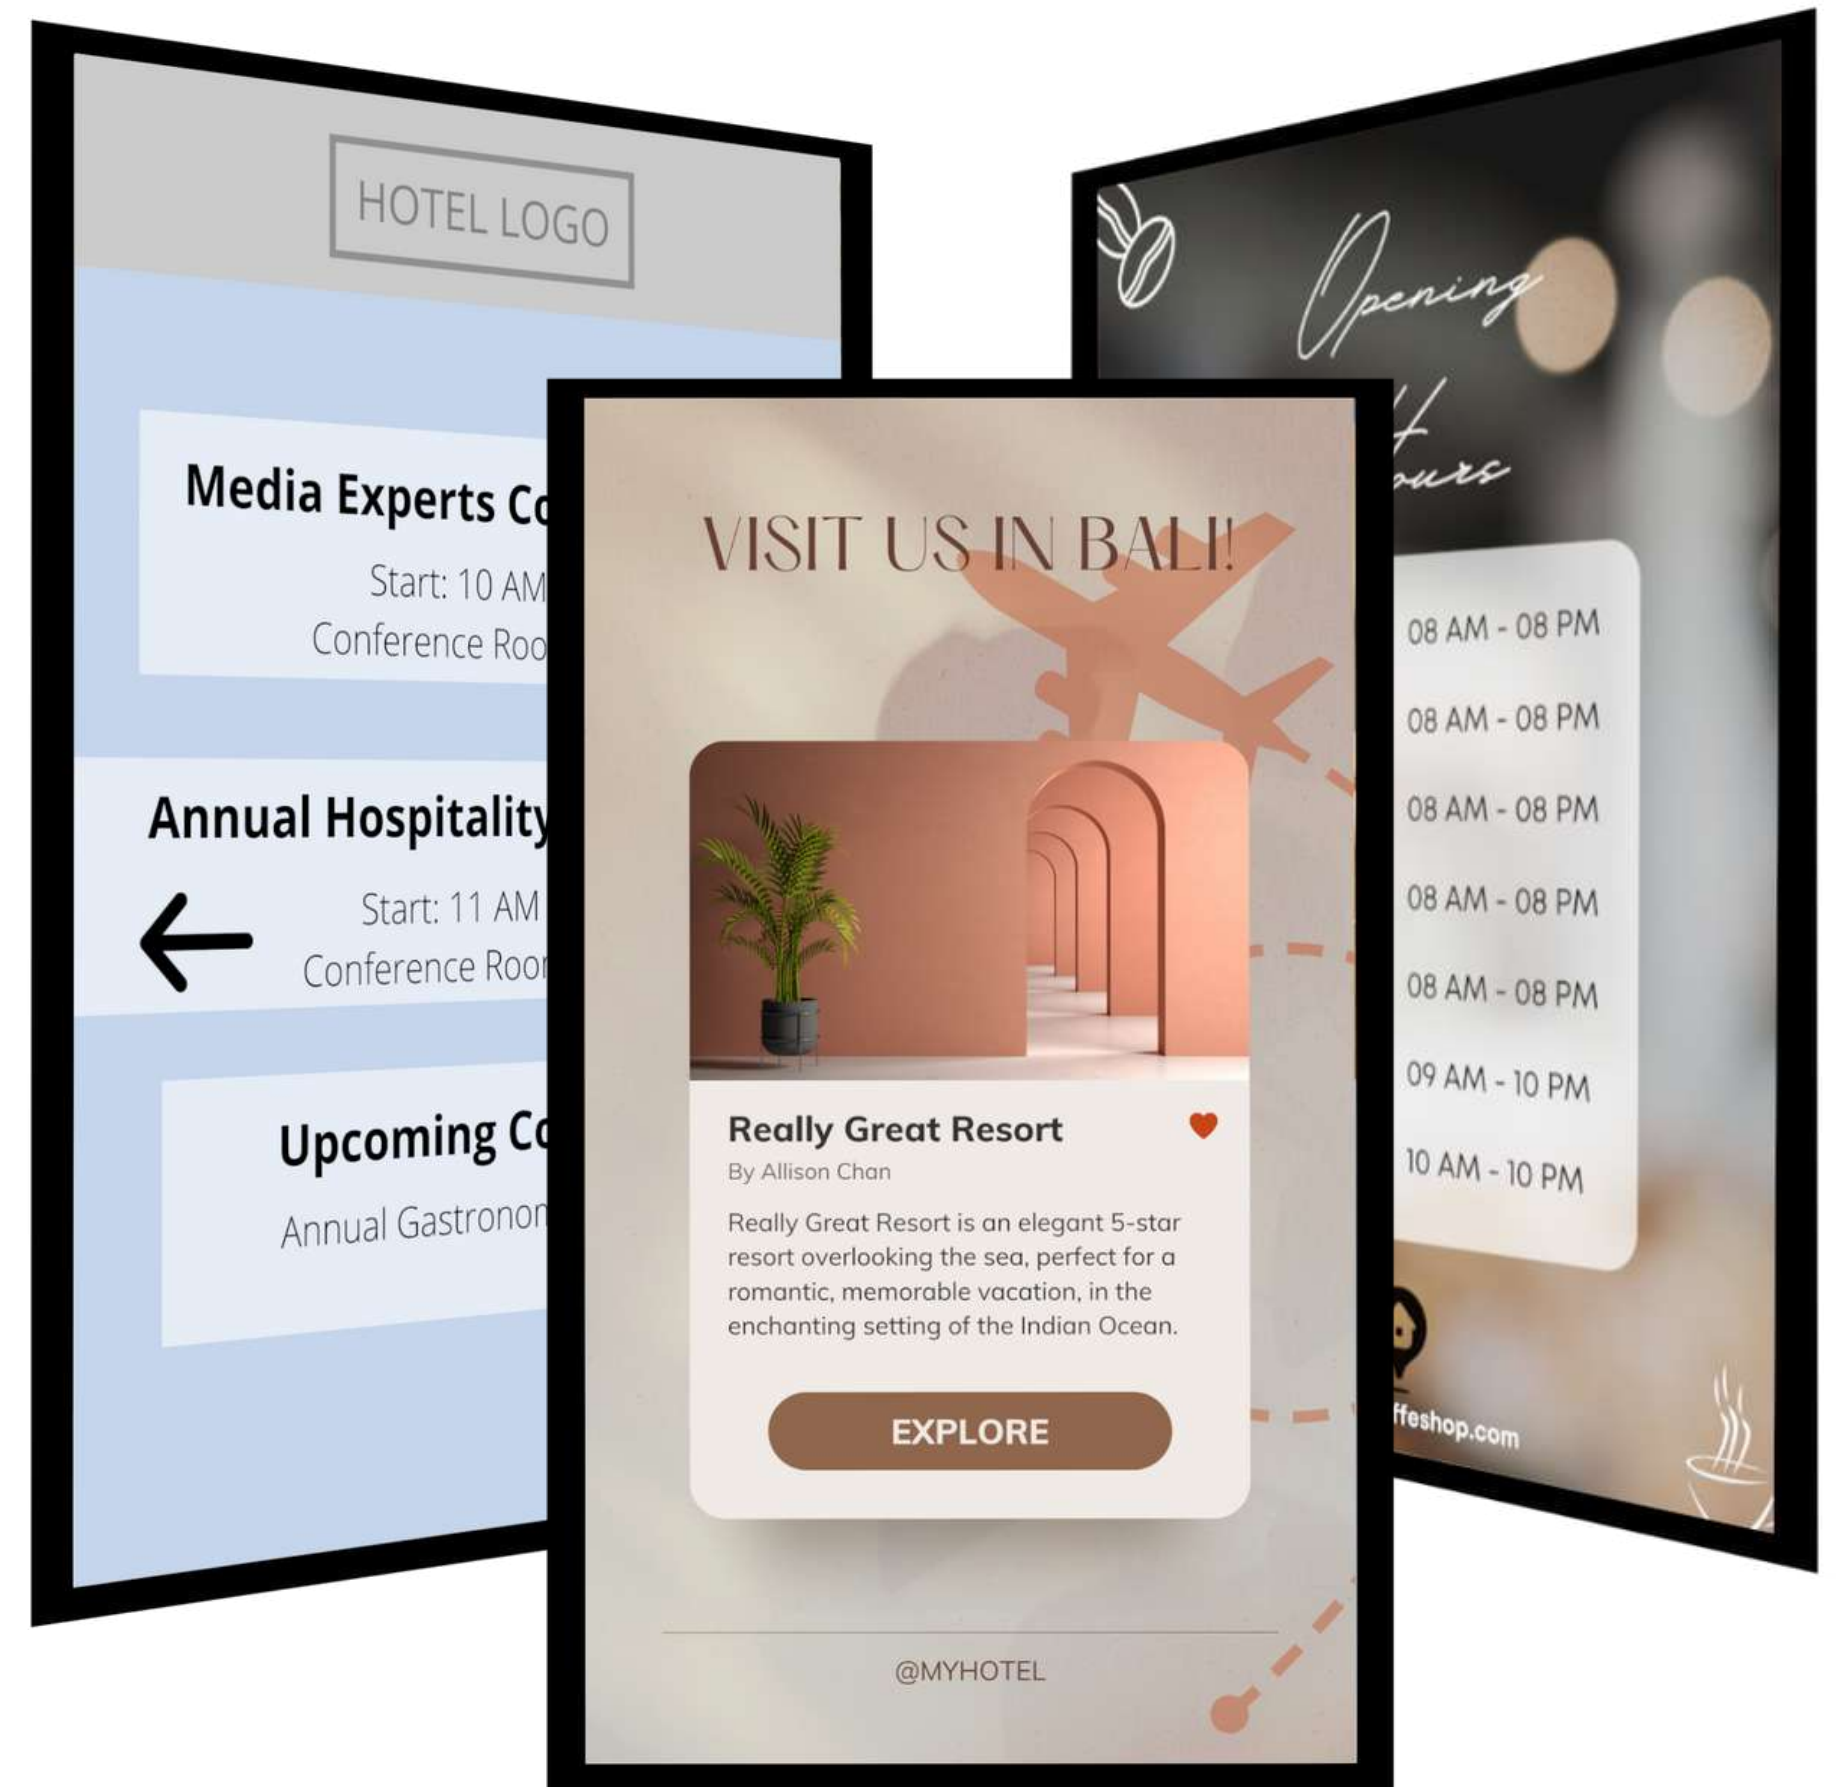

Conference MS

Verwalten Sie Ihre Konferenz Digitalanzeigen unabhängig vom Standort.

CONFERENCE NAME

LUNCH BREAK
12:30-13:30

NEXT SESSION: Q&A

HOTEL GIFT
SHOP

OPENING HOURS
10 am - 18 pm
1ST FLOOR

Mit InfoPlay loslegen

<https://program.infoplay.de> 🔍

Browserbasiert

Greifen Sie über Ihren Standard-Webbrowser auf InfoPlay zu und steuern Sie Ihre Digital Signage-Displays unabhängig vom Standort.

Tablet, PC oder Display

Greifen Sie über Ihr Tablet, Ihren PC oder Ihren Laptop auf InfoPlay zu.

InfoPlay Lösungen

Cloudbasiert Software,
die für verschiedenste
digitale Anzeigelösungen
verwendet werden
kann.

Digital Signage Marketing
Digitale Türbeschilderung
Digital Signage Systeme
Digitale Menüboards