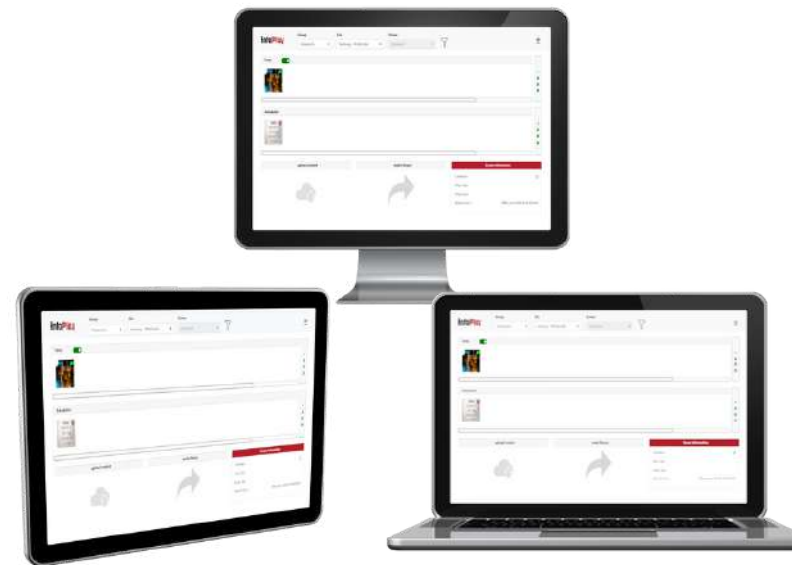

<https://program.infoplay.de> 🔍

Browserbasiert

Greifen Sie über Ihren Standard-Webbrowser auf InfoPlay zu und steuern Sie Ihre Digital Signage-Displays unabhängig vom Standort.

Tablet, PC oder Display

Greifen Sie über Ihr Tablet, Ihren PC oder Ihren Laptop auf InfoPlay zu.