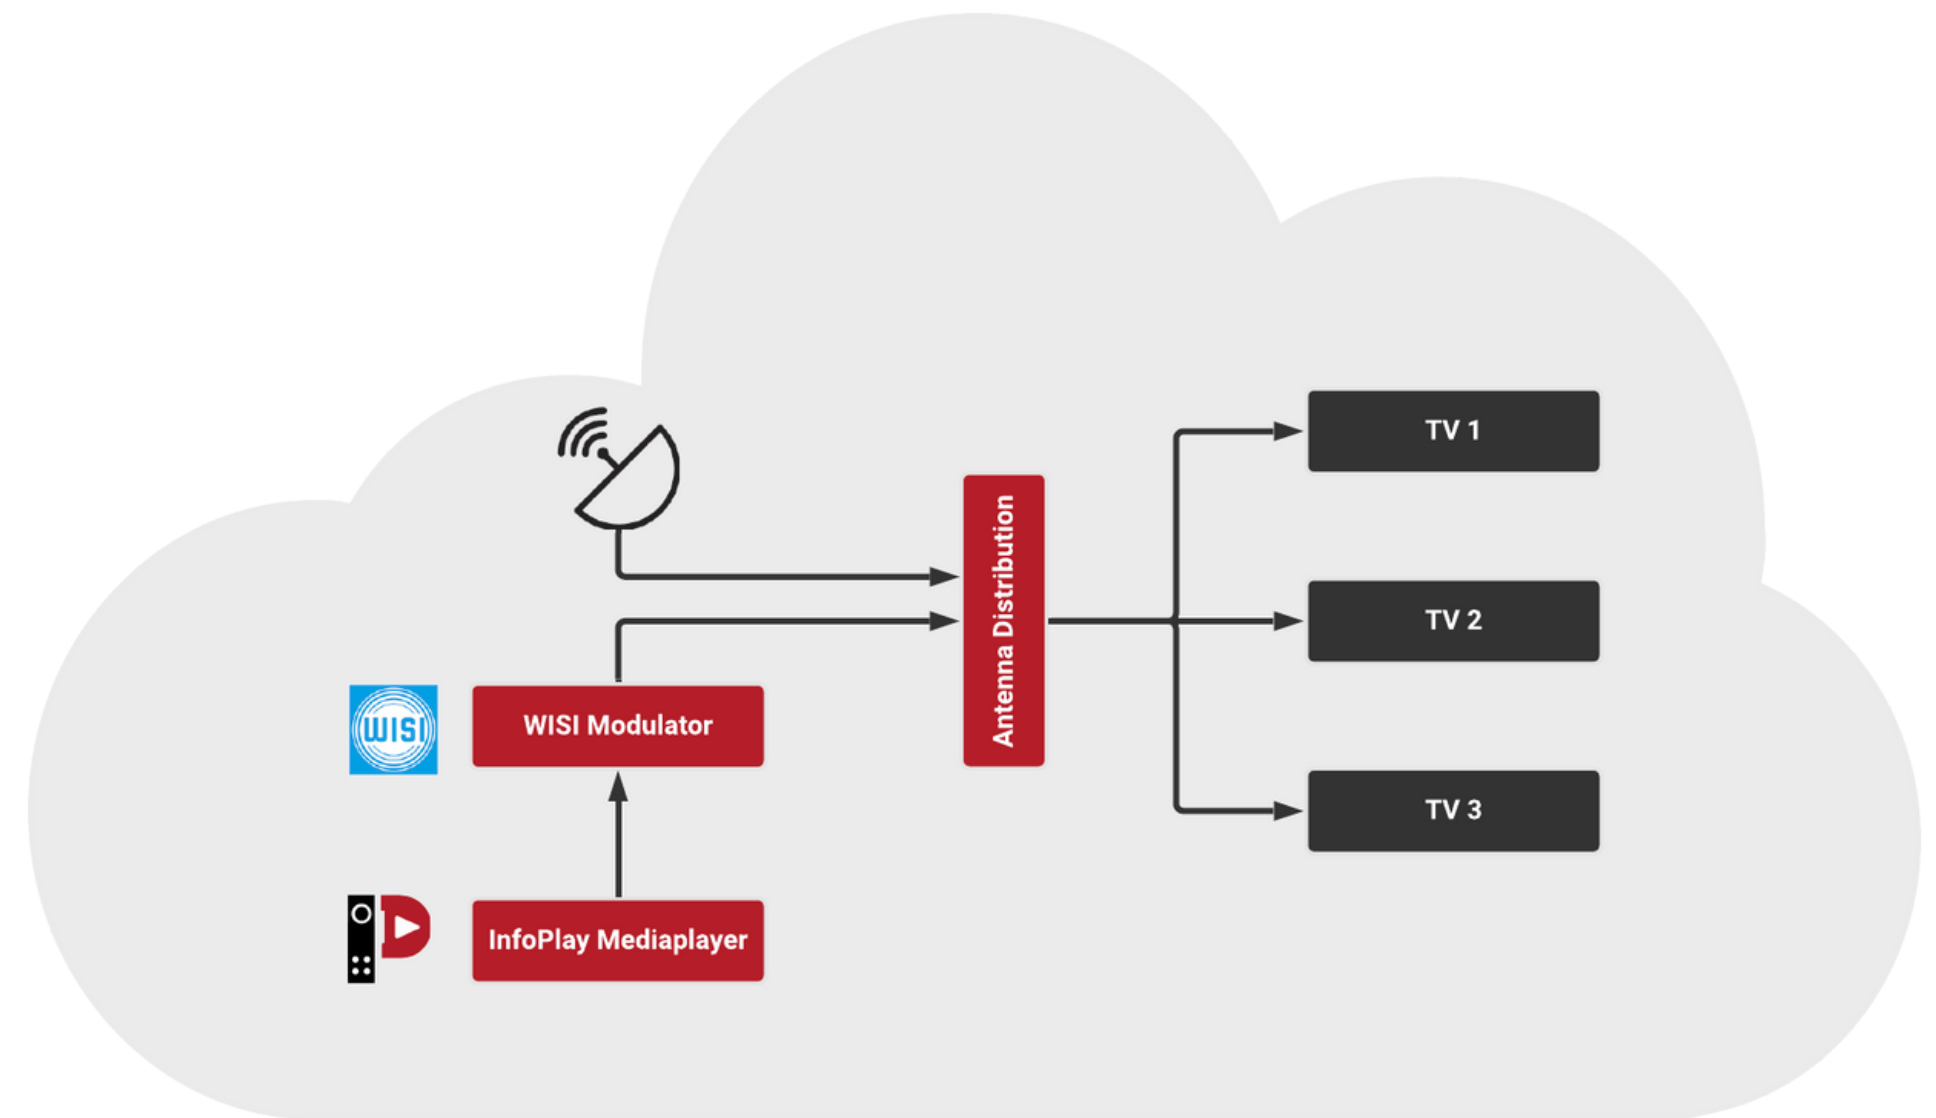

Plattform unabhängig

InfoPlay funktioniert auf verschiedenen Hardware-Mediaplays, wie z.B. Amazon Fire TV-Stick, Raspberry Pi oder NUC, die über ein HDMI-Kabel mit dem vorhandenen Display oder Fernseher verbunden werden.

InfoPlay Lösungen

Cloudbasiert Software,
die für verschiedenste
digitale Anzeigelösungen
verwendet werden
kann.

Digital Signage Marketing
Digitale Türbeschilderung
Digital Signage Systeme
Digitale Menüboards

InfoPlay Lösungen

Informationsanzeige
Konferenzanzeige
Wegeleitsystem
Hotel Infokanal

InfoPlay als Hotel Infokanal

Unsere InfoPlay Software bietet benutzerfreundliche Funktionen, mit denen Sie Ihren Hotel Infokanal einfach steuern können.

- Begrüßen Sie Ihren Gast via TV im Hotelzimmer
- Teilen Sie Informationen auf digitalen Anzeigen an verschiedenen Standorten
- Steuern Sie Ihre Informationskanäle unabhängig vom Standort
- Reduzieren Sie Anrufe an der Rezeption