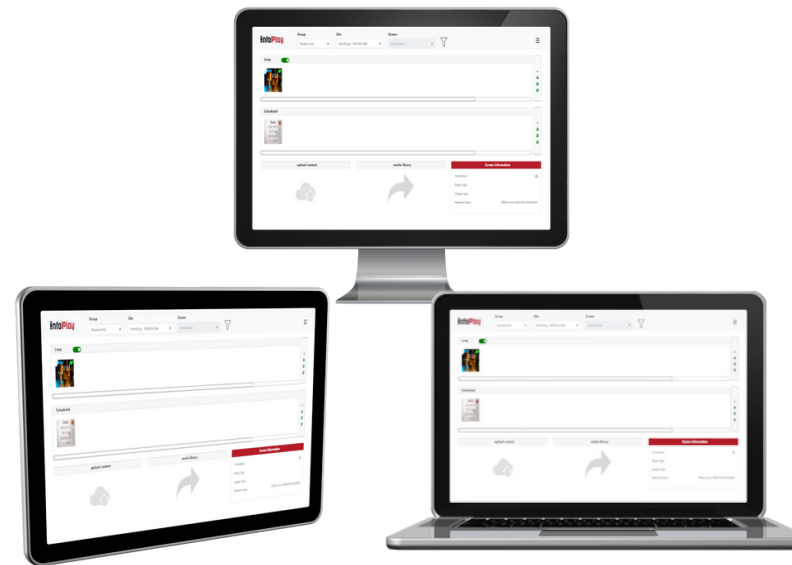

<https://program.infoplay.de> 🔍

Browserbasiert

Greifen Sie über Ihren Standard-Webbrowser auf InfoPlay zu und steuern Sie Ihre Digital Signage-Displays unabhängig vom Standort.

Tablet, PC oder Display

Greifen Sie über Ihr Tablet, Ihren PC oder Ihren Laptop auf InfoPlay zu.